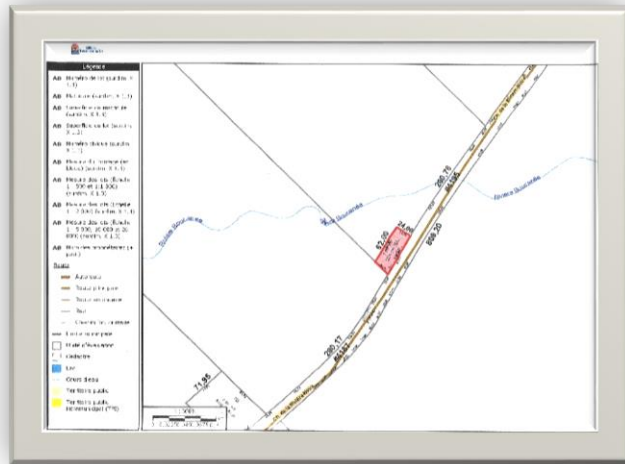

NOUVEAU

TERRAIN À VENDRE

Chemin de la Rivière-Noire

Terrain d'une dimension approximative de 1 620 mc

Pour information : Suzy Roy (418) 580-7785 ou Dauphin.suzy@hotmail.com

TERRAINS À VENDRE

Plusieurs terrains à vendre sur le territoire de la municipalité pour construction éventuelle.